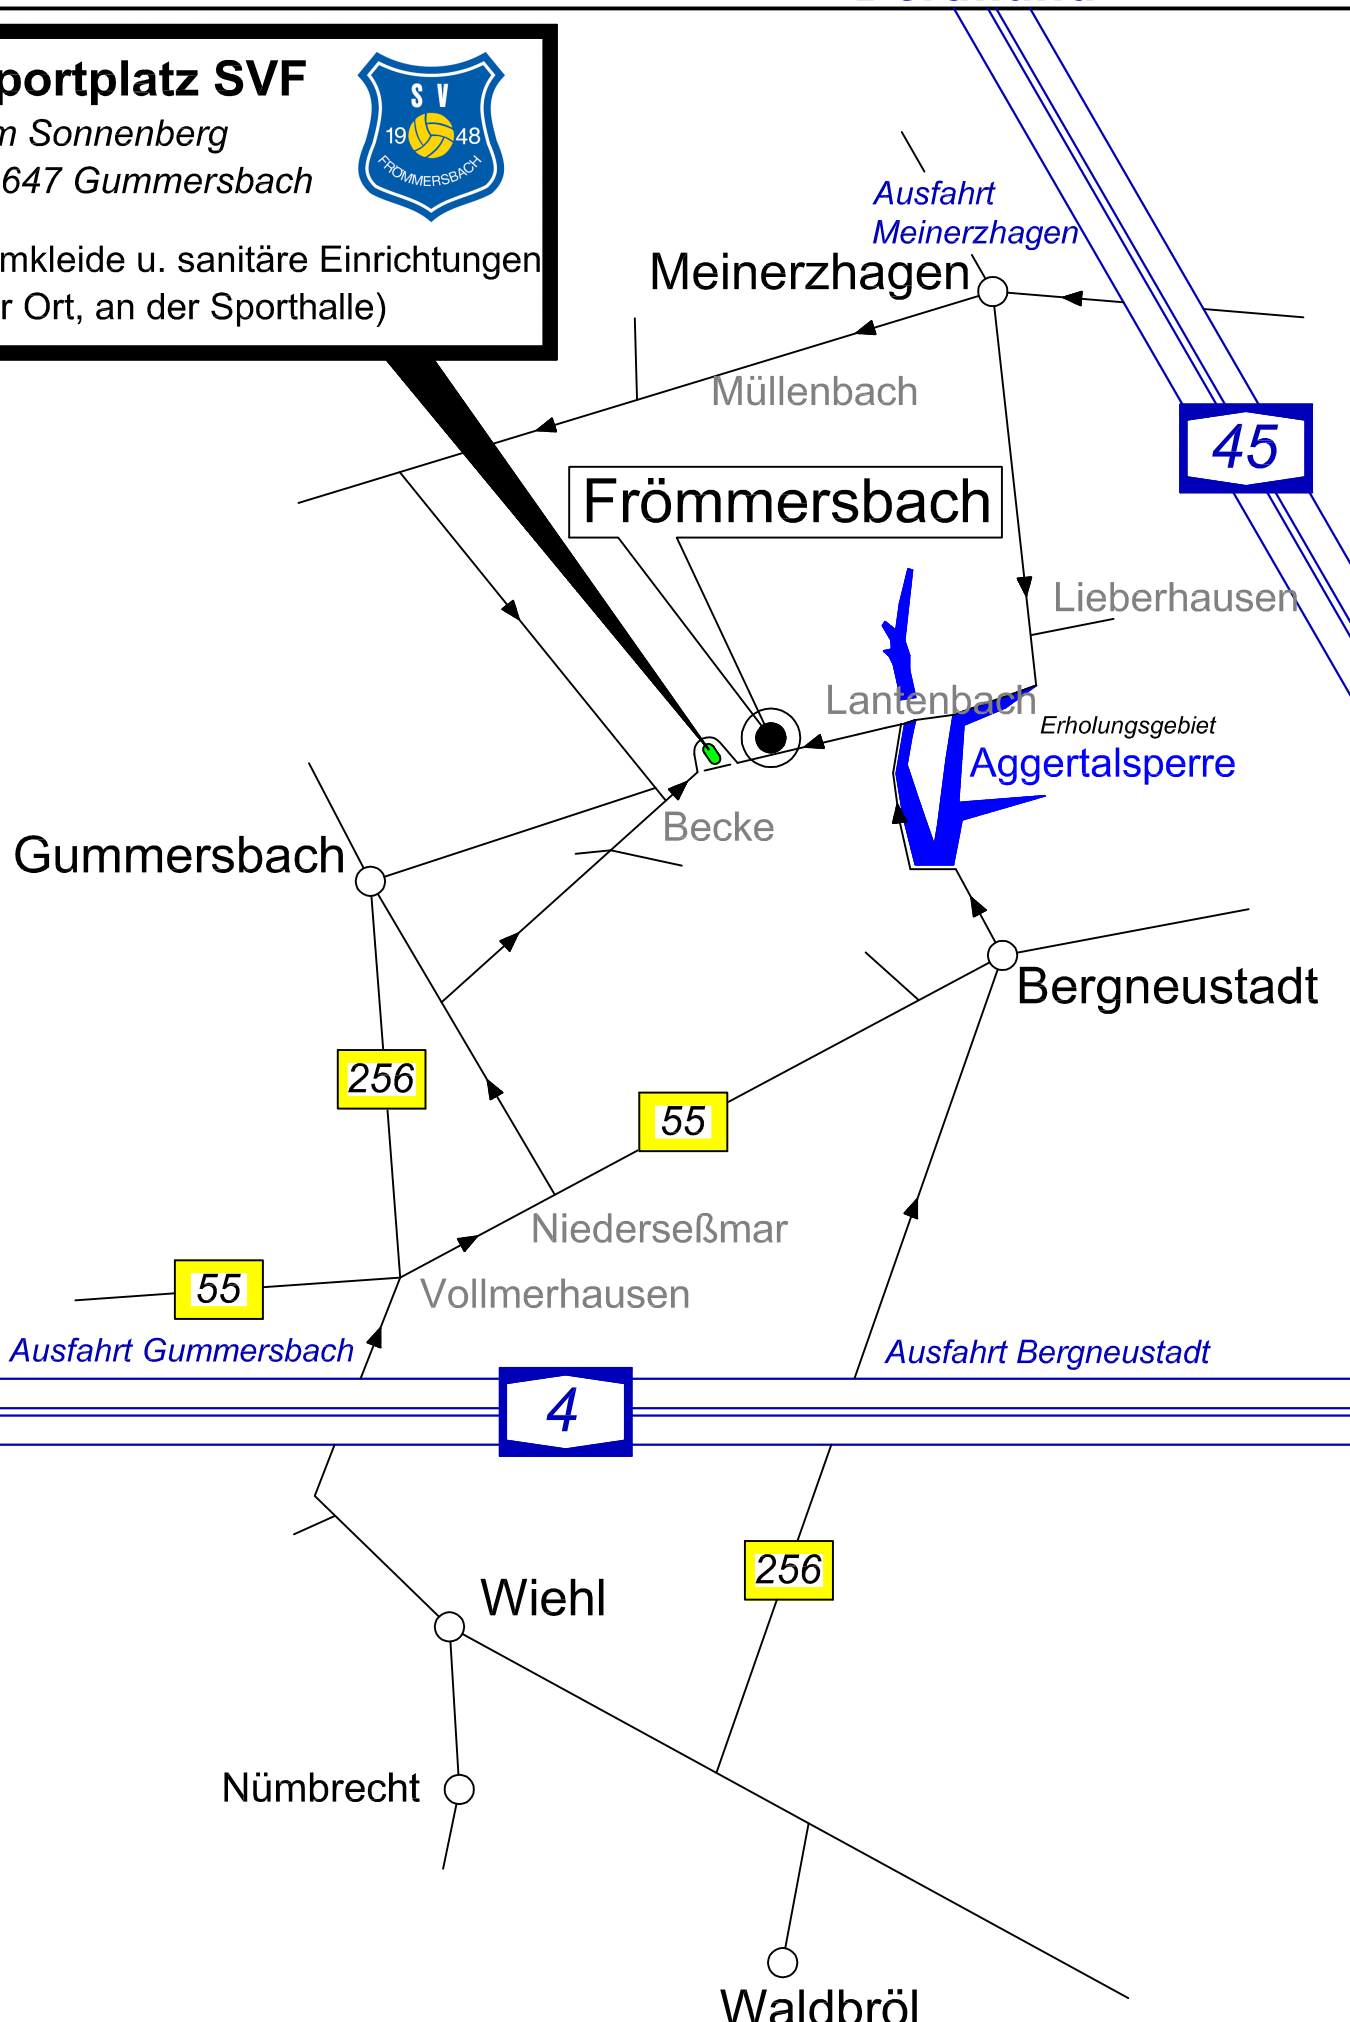

+++ Anfahrtsskizze +++

Dortmund

Sportplatz SVF
Am Sonnenberg
51647 Gummersbach

(Umkleide u. sanitäre Einrichtungen vor Ort, an der Sporthalle)

Frankfurt

Köln

Olpe